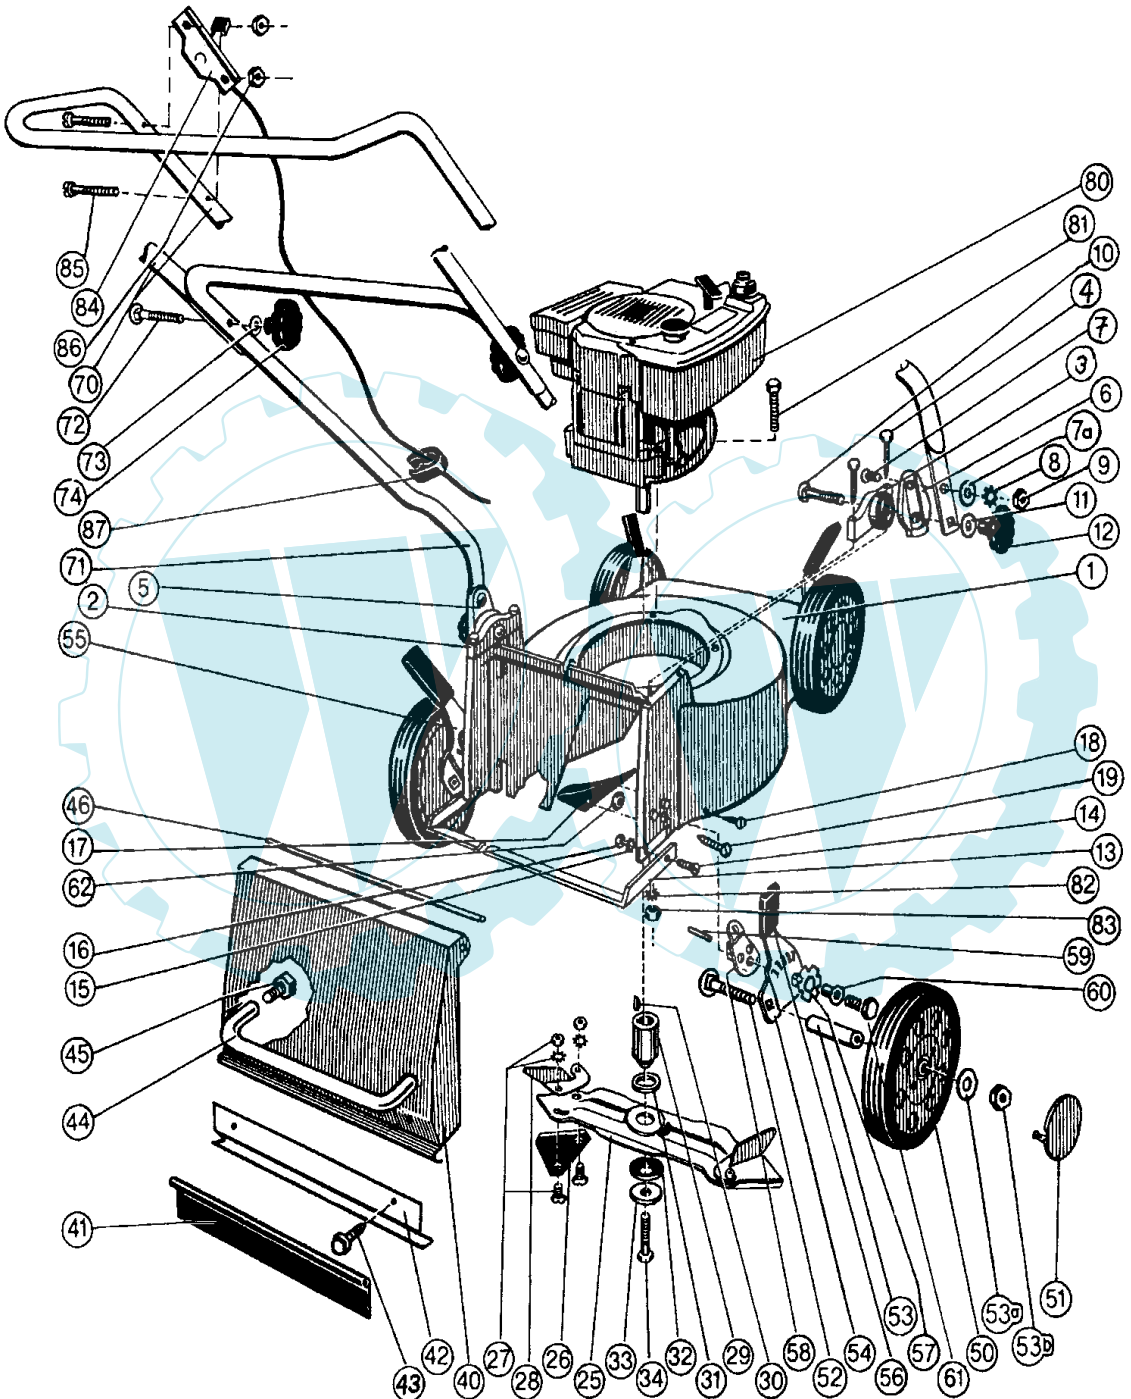

1/2

120

Benzin-Sichelmäher
Heckauswurf

Roto - KING 46 N
TYP 1122-01

Roto - KING 46 N
TYP 1122-01

Brill - GARTENGERÄTE GMBH * POSTFACH 3161 * D- 58422 WITTEN

POS. REF.NO. POS.	BEST.-NR. PART.-NO. NO.PIECE	BEZEICHNUNG DESCRIPTION DESIGNATION	Stck Qty. Qte.	POS. REF.NO. POS.	BEST.-NR. PART.-NO. NO.PIECE	BEZEICHNUNG DESCRIPTION DESIGNATION	Stck Qty. Qte.	
1	03186	Nicht mehr lieferbar		52	07472	FLACHRUNDSCHRAUBE	4	
2	04745	RASTBOECKCHEN LKS.	1	53	03865	BUCHSE Z.LAUFRAD	4	
3	04746	RASTBOECKCHEN RTS.	1	53 A	06465	SCHEIBE DIN 125-A8,4	4	
4	06614	SECHSKANTSCHRAUBE	4	53 B	06684	S-MUTTER DIN 985-8	4	
5	02380	RASTSCHIBE LKS.	1	54	04767	STELLHEBEL V.LKS.	2	
6	02381	RASTSCHIBE RTS.	1	55	04768	STELLHEBEL V.RTS.	2	
7	06536	FLACHRUNDSCHRAUBE	2	56	01863	STELLGRIFF z.STELLHEBEL R.LORD	4	
7 A	06839	SCHEIBE DIN 9021-A6,4	2	57	02753	FEDER LACK (01586)	4	
8	06748	ZAHNSCHIBE D6797-A6,4	2	58	02384	RASTPLATTE Z.LAUFRAD	4	
9	06509	MUTTER DIN 555 (08814)	2	59	06718	SPANNHÜLSE	4	
10	06548	FLACHRUNDSCHRAUBE DIN 603-8	2	60	03192	BUNDBUCHSE	4	
11	06465	SCHEIBE DIN 125-A8,4	2	61	06652	SECHSKANTSCHRAUBE	4	
12	03558	STERNGRIFFMUTTER	2	--	06749	ZAHNSCHIBE DIN 6797 VZ	4	
13	03189	Nicht mehr lieferbar		62	06684	S-MUTTER DIN 985-8	4	
14	06525	FLACHRUNDSCHRAUBE	2	70	02319	GESTAENGE-OBERTEIL(ROTO-PRIN	1	
15	06745	ZAHNSCHIBE	2	71	02320	Nicht mehr lieferbar		
16	06506	SKT-MUTTER D0555-M5	2	72	06547	FLACHRUNDSCHRAUBE	2	
17	04719	LEITSTUECK z.GEHÄUSE	1	73	06465	SCHEIBE DIN 125-A8,4	2	
18	06821	LIB-SCHRAUBE DIN 7981-4,2x19	1	74	03558	STERNGRIFFMUTTER	2	
19	06824	SCHRAUBE DIN 7981-B4,2x25	1	80	03397	Nicht mehr lieferbar (V-MOTOR)		
25-28	00046	MESSERBALKEN KPL. 46cm	1	81	06619	SECHSKANTSCHRAUBE	3	
26-27	00002	DREIECKMESSERSATZ, KPL. *	1	82	06749	ZAHNSCHIBE DIN 6797 VZ	3	
27-28	06859	MESSERFLÜGELSATZ HINTEN	1	83	06512	SECHSKANTMUTTER	3	
29	02739	KUPPLUNGSFLANSCH	1	84	03343	GASZUG, KPL.	1	
30	02713	WOODRUFF-KEIL 5/32x51	1	85	06443	LINSENSCHRAUBE	2	
31	02743	REIBBELAGSCHEIBE z.FLANSCH	1	86	06506	SKT-MUTTER D0555-M5	2	
32	06728	TELLERFEDER	1	87	02750	KABELHALTER z.BOWDENZUG	1	
33	02744	KUPPLUNGSSPANNSCHEIBE	1			ZUBEHÖR		
34	07488	SECHSKANTSCHRAUBE	1		03328	Nicht mehr lieferbar		
40	03217	HECKKLAPPE LOSE	1		03327	Nicht mehr lieferbar		
41	03214	GUMMISCHUERZE	1		00563	BRILL-SERVICE-VERZEICHNIS	1	
42	03215	Nicht mehr lieferbar			06575	STECKSCHLÜSSEL	1	
43	07444	FORMSCHRAUBE	2		06591	DREHSTIFT DIN 900-5x100	1	
44	03221	Nicht mehr lieferbar			07031	FANGKORB PRINZ/KING S V R	1	
45	06656	SECHSKANTSCHRAUBE	2		06012	RASENMÄHER MOTOROEL (1 Liter)	Option	
46	04743	STANGE Z.KLAPPE	1			MOTORTEILE ZU DIESEM MODELL FINDEN SIE UNTER Roto - PRINZ 40 - TYP 1012 / 71012		
50	03141	LAUFRAD KPL.	4					
51	01881	ABDECKKAPPE Z.LAUFRAD	4					

Roto - KING 46 N
TYP 1122-01